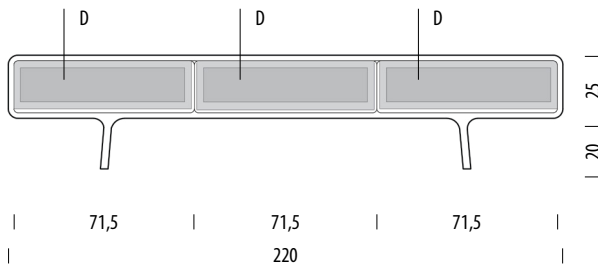

## Basic info

<b>Design</b>	Salih Teskeredžić
<b>Product size</b>	W: 220, D: 45, H: 45
<b>Packaging</b>	W: 222, D: 47, H: 50
<b>Volume</b>	0,52 m <sup>3</sup>
<b>Net weight</b>	43,6 kg
<b>Gross weight</b>	52,6 kg

### Item no. 01A

Assembled product

Internal storage	Width	Depth	Height
D-L	64	35	14
C-M	72	43	19
D-R	64	35	14
CH-RC	14		5

## Basic info

<b>Design</b>	Salih Teskeredžić
<b>Product size</b>	W: 220, D: 45, H: 45
<b>Packaging</b>	W: 222, D: 47, H: 50
<b>Volume</b>	0,52 m <sup>3</sup>
<b>Net weight</b>	46,6 kg
<b>Gross weight</b>	55,6 kg