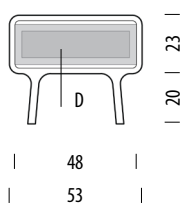

## Basic info

**Design** Salih Teskeredžić

**Product size** W: 90, D: 45, H: 200

**Packaging** W: 92, D: 47, H: 205

**Volume** 0,89 m<sup>3</sup>

**Net weight** 92,7 kg

**Gross weight** 101,7 kg

## Item no. 01F

Assembled product

Internal storage	Width	Depth	Height
C-L	54	39	122
C-U	30	39	26-32
C-M	30	39	23-35
C-B	30	39	26-32
D (each)	53	35	14

▲ Shelves indicated with triangle arrows are height-adjustable and removable.

## Basic info

<b>Design</b>	Salih Teskeredžić
<b>Product size</b>	W: 53, D: 45, H: 43
<b>Packaging</b>	W: 55,5, D: 51,5, H: 48,5
<b>Volume</b>	0,14 m <sup>3</sup>
<b>Net weight</b>	15,3 kg
<b>Gross weight</b>	17,3 kg